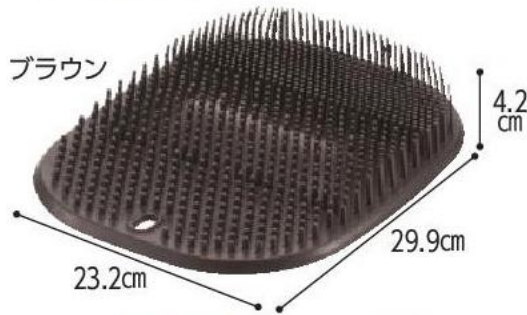

ブラック/ブラック

ブルー/ホワイト

レンガストレッチ

撥水
片方販売

オークストレッチ

撥水
片方販売

ブラックストレッチ

撥水
片方販売

マロン

パープルラメ

撥水

暑い夏にいかがですか？

冷たさ長持ち 10時間

雪枕 長時間タイプ

880 円(税込)

電子レンジで温めて肩に
乗せるだけで肩や首を
リラックスさせます。

冷凍庫に保存しておけば、
アイスパックとして使用
できます。

肩や首の温シップに… 首筋の冷却に…

ホット&クールパッド 肩首用

1,800 円(税込)

- カラー／ブラウン、ピンク
- 材質／熱可塑性エラストマー

ハユール フットケアマット

指間、足裏を
やさしくマッサージ

2,200 円(税込)